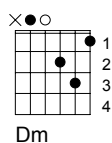

LE LOUP, LA BICHE ET LE CHEVALIER

Une chanson douce

C
Une chanson douce
Dm G7 C Dm Em Dm
Que me chantait ma maman
C
En suçant mon pouce
Dm G7 C Dm Gaug
J'écoutais en m'endormant

Cette chanson douce
Je veux la chanter pour toi
Car ta peau est douce
Comme la mousse des bois

Ab
La petite biche est aux abois
C
Dans le bois se cache le loup
E D Db C
Ouh ouh ouh ouh
Ab
Mais le brave chevalier passa
C
Il prit la biche dans ses bras
Bb7 A7 Ab7 G7
La la la la

La petite biche
Ce sera toi si tu veux
Le loup on s'en fiche
Contre lui nous serons deux

Une chanson douce
Que me chantait ma maman
Une chanson douce
Pour tous les petits enfants

O le joli conte que voilà
La biche en femme se changea
La la la la
Et dans les bras du beau chevalier
Belle princesse elle est restée
A tout jamais