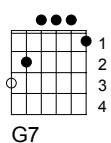

LE LOUP, LA BICHE ET LE CHEVALIER

Une chanson douce

C
Une chanson douce
Dm G7 C Dm Em Dm
Que me chantait ma maman
C
En suçant mon pouce
Dm G7 C Dm Gaug
J'écoutais en m'endormant

Cette chanson douce
Je veux la chanter pour toi
Car ta peau est douce
Comme la mousse des bois

Ab
La petite biche est aux abois
C
Dans le bois se cache le loup
E D Db C
Ouh ouh ouh ouh
Ab
Mais le brave chevalier passa
C
Il prit la biche dans ses bras
Bb7 A7 Ab7 G7
La la la la

La petite biche
Ce sera toi si tu veux
Le loup on s'en fiche
Contre lui nous serons deux

Une chanson douce
Que me chantait ma maman
Une chanson douce
Pour tous les petits enfants

O le joli conte que voilà
La biche en femme se changea
La la la la
Et dans les bras du beau chevalier
Belle princesse elle est restée
A tout jamais